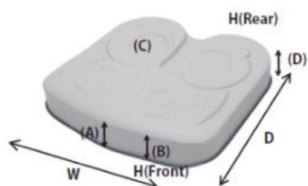

Tous les coussins sont livrés avec deux housses (1 tissu Mesh et 1 tissu imperméable +3mm d'Uréthane). De plus, le cuir synthétique qui recouvre le coussin est imperméable et lavable)

Capacité de charge: 300 lbs.

Regular (H:1.6 pouces)			
Code	WXD (Pouces)	Quantité	Prix
QC-OWL21-BK1-3640-G	14 X 16		400\$
QC-OWL21-BK1-3840-G	15 X 16 Livraison 3 mois		400\$
QC-OWL21-BK1-4040-G	16 X 16		400\$
QC-OWL21-BK1-4640-G	18 X 16		400\$
High (H:3.1 pouces)			
Code	WXD (Pouces)	Quantité	Prix
QC-OWL22-BK1-3640-G	14 X 16		400\$
QC-OWL22-BK1-3840-G	15 X 16 Livraison 3 mois		400\$
QC-OWL22-BK1-4040-G	16 X 16		400\$
QC-OWL22-BK1-4046-G	16 X 18		400\$
QC-OWL22-BK1-4640-G	18 X 16		400\$
QC-OWL22-BK1-4646-G	18 X 18		400\$
QC-OWL22-BK1-5151-G	20 X 20		400\$
Contour (H: A:3.0, B: 2.8, C:2.1, D:2.7 pouces)			
Code	WXD (Pouces)	Quantité	Prix
QC-OWL23-BK1-3640-G	14 X 16		400\$
QC-OWL23-BK1-3840-G	15 X 16 Livraison 3 mois		400\$
QC-OWL23-BK1-4040-G	16 X 16		400\$
QC-OWL23-BK1-4640-G	18 X 16		400\$
Deep Contour (H: A:4.3, B: 3.1, C:2.6, D:3.5 pouces)			
Code	WXD (Pouces)	Quantité	Prix
QC-OWL24-BK1-3640-G	14 X 16		400\$
QC-OWL24-BK1-3840-G	15 X 16 Livraison 3 mois		400\$
QC-OWL24-BK1-4040-G	16 X 16		400\$
QC-OWL24-BK1-4046-G	16 X 18		400\$
QC-OWL24-BK1-4346-G	17 X 18 Livraison 3 mois		400\$
QC-OWL24-BK1-4640-G	18 X 16		400\$
QC-OWL24-BK1-4646-G	18 X 18		400\$
QC-OWL24-BK1-5146-G	20 X 18		400\$
QC-OWL24-BK1-5151-G	20 X 20		400\$
Deep Contour Slim (H:(A):3.1, (B): 2.0, (C):1.4, (D):2.7 pouces)			
Code	WXD (Pouces)	Quantité	Prix
QC-OWL25-BK1-3640-G	14 X 16		400\$
QC-OWL25-BK1-3840-G	15 X 16		400\$
QC-OWL25-BK1-4040-G	16 X 16		400\$
QC-OWL25-BK1-4046-G	16 X 18		400\$
QC-OWL25-BK1-4340-G	17 X 16		400\$
QC-OWL25-BK1-4346-G	17 X 18		400\$
QC-OWL25-BK1-4640-G	18 X 16		400\$
QC-OWL25-BK1-4646-G	18 X 18		400\$
QC-OWL25-BK1-5140-G	20 X 18		400\$
QC-OWL25-BK1-5151-G	20 X 20		400\$