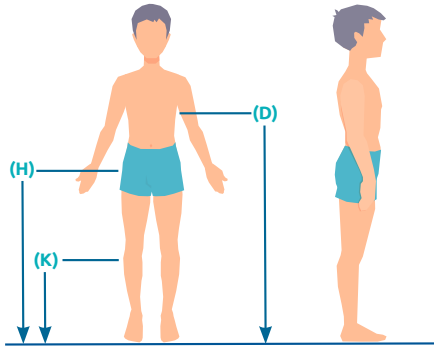

## 1 Tailles disponibles

HAUTEUR	(D) Sol aux aisselles	(K) Sol aux genoux	(H) Sol à mi-hanche
	20"	4"	15"
	32"	12"	25"
	27"	4"	19.5"
	41"	16"	31"
	34"	4"	25.5"
	48"	20"	38"

TAILLE 1		TAILLE 2		TAILLE 3	
Poids max.: 100 livres		Poids max.: 160 livres		Poids max.: 160 livres	
Minimum	Maximum	Minimum	Maximum	Minimum	Maximum
20"	32"	27"	41"	34"	48"
4"	12"	4"	16"	4"	20"
15"	25"	19.5"	31"	25.5"	38"