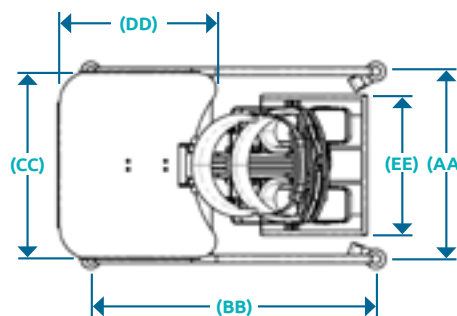

6 Dimensions SKY