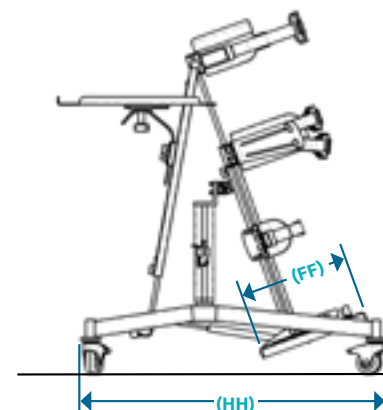

6 Dimensions SKY