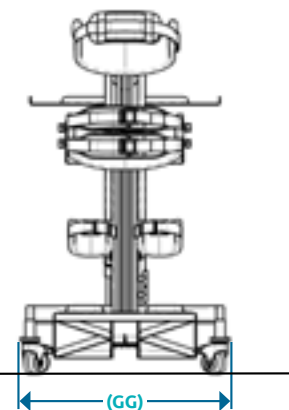

### Butée des hanches

- Réglage de la hauteur  
 Taille 1 (10")  
 Taille 2 (11.5")  
 Taille 3 (12.5")
- Réglage de la largeur (4")
- Réglage de la profondeur  
 Taille 1 (4.25")  
 Taille 2 (5.25")  
 Taille 3 (6.25")

### Butée de genou

- Réglage de la hauteur  
 Taille 1 (8")  
 Taille 2 (12")  
 Taille 3 (16")
- Réglage de la largeur (1.8125")
- Réglage avant et arrière (2")

### Support de pied

- Déplaçable à l'aide de bande auto-agrippante

## 6 Dimensions SKY

SKY inclus l'inclinaison du cadre, table, butée thoracique, butée des hanches, butée des genoux, supports de pied, patins et système d'inclinaison mécanique.

	TAILLE 1	TAILLE 2	TAILLE 3
(AA) Largeur de base	20"	24"	24"
(BB) Longueur de base	30"	36"	36"
(CC) Largeur table	20"	24"	24"
(DD) Longueur table	16"	20"	20"
(EE) Largeur plateau de pied	14"	18"	18"
(FF) Longueur plateau de pieds	12"	14"	14"
(GG) Largeur hors-tout	22.5"	26.5"	26.5"
(HH) Longueur hors-tout	32.5"	38.5"	38.5"